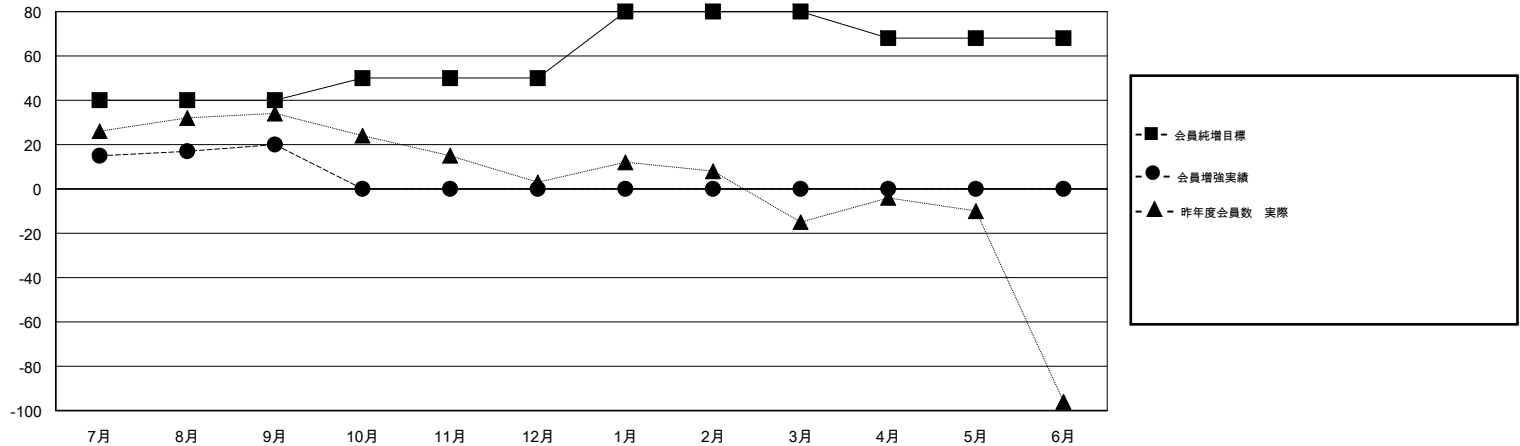

# MONTHLY MEMBERSHIP PROGRESS REPORT

District 331 B

Results as of: 09/30/2017

GMT: MASAYOSHI MARUYAMA, YASUHISA NAKAMURA

地域 JAPAN

GMT会則地域

クラブ				名			
結果 : 2017-2018				結果 : 2017-2018			
四半期	新クラブ目標	新クラブ	解散クラブ	四半期	会員純増目標	会員増強実績	退会者(転籍を含む) 実際
7月/8月/9月	0	0	1	7月/8月/9月	40	54	34
10月/11月/12月	0	0	0	10月/11月/12月	10	0	0
1月/2月/3月	0	0	0	1月/2月/3月	30	0	0
4月/5月/6月	1	0	0	4月/5月/6月	-12	0	0

新クラブ目標及び実績累計

会員目標及び実績累計

解散クラブ: 1	35 CLUBS OF 83 一名以上の新会員を登録	男女別 男性 2,136 (79.94%) 女性 536 (20.06%) 女性%年度目標: 25%
退会者 物故会員 4 クラブ解散 11 その他 19 合計 34	<a href="#">会員累計データを見るには、ここをクリック</a>	世帯主/家族会員合計 878 国際会費半額の家族会員 471